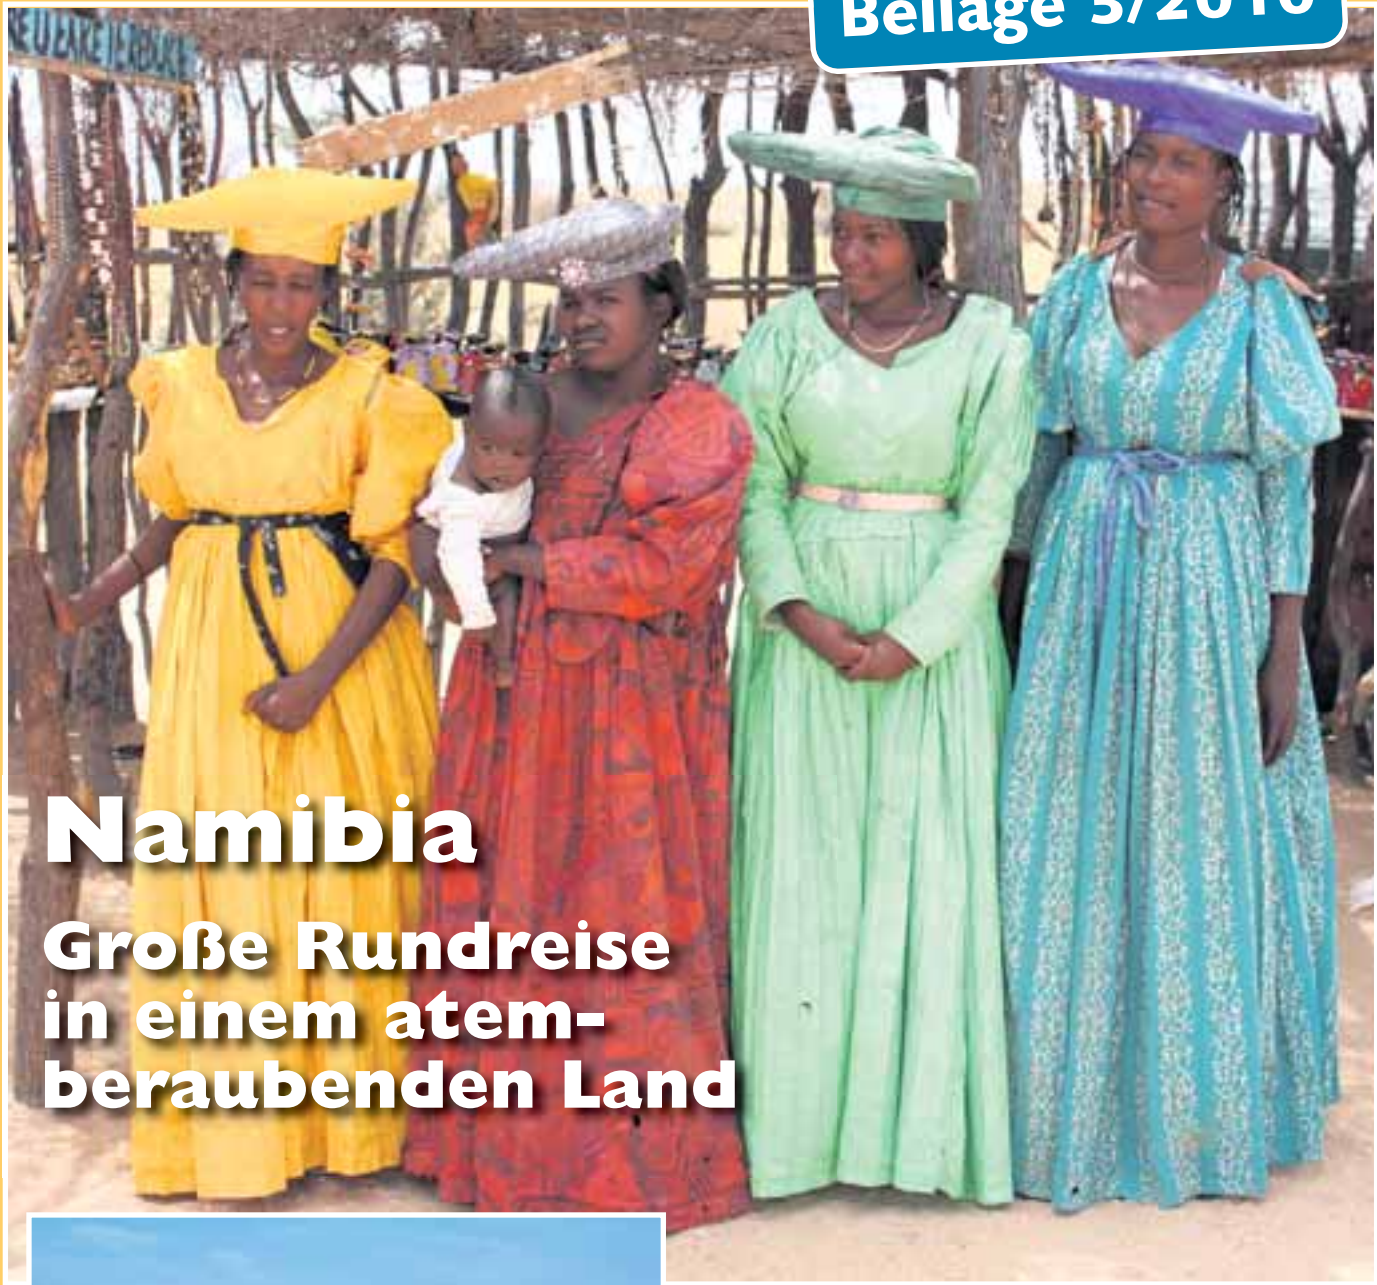

GZ-LESERREISEN

Beilage 3/2010

Namibia

**Große Rundreise
in einem atem-
beraubenden Land**

8 Länder in 15 Tagen

Rund um Westeuropa mit MS Athena

Florenz

Eine Reise ins Herz Italiens